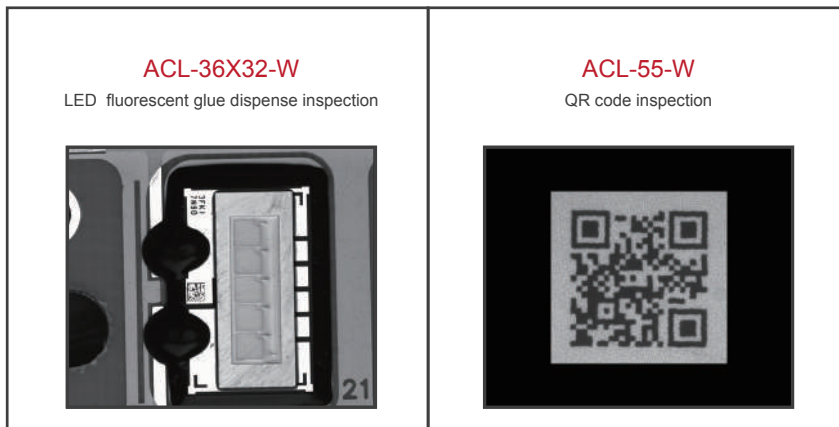

ACL Series

轉角同軸光源

◆ 產品特色

- 高密度SMD LED排列提供高亮度照明效果
- 特殊熱傳導材料提供絕佳散熱效果與高穩定性
- 精巧結構設計不需風扇散熱
- 特殊鍍膜片提供高品質光學效果
- 90度轉角設計可節省安裝空間

◆ 產品型號

◆ 系列規格表

Model	Voltage	Color	Power (W)			Dimensions (mm)			Diagrams
			●	●●	●●●	Length	Width	Height	
ACL-34X25	24V	● ● ● ○	2	2	56	40	28	1	
ACL-36X32	24V	● ● ● ○	2.5	2.5	50	44	43	2	
ACL-40	24V	● ● ● ○	2.5	3.8	65	50	47	3	
ACL-50	24V	● ● ● ○	3.5	7.2	73	60	55.6	4	
ACL-55	24V	● ● ● ○	4.8	7.2	84	65.6	65	5	
ACL-90	24V	● ● ● ○	15	16	109	97	87	-	

◆ 照明範例

◆ 產品尺寸圖

(mm)