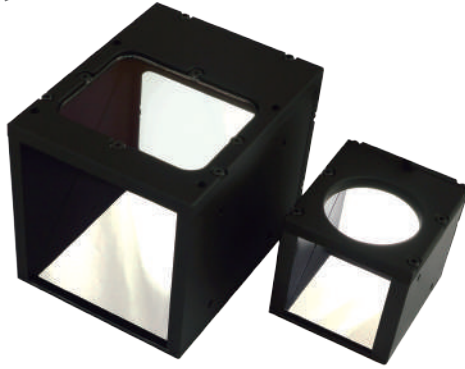

ACL Series

轉角同軸光源

◆ 產品特色

- 高密度SMD LED排列提供高亮度照明效果
- 特殊熱傳導材料提供絕佳散熱效果與高穩定性
- 精巧結構設計不需風扇散熱
- 特殊鍍膜片提供高品質光學效果
- 90度轉角設計可節省安裝空間

◆ 產品型號

◆ 系列規格表

Model	Voltage	Color	Power (W)			Dimensions (mm)			Diagrams
			●	●●	●●●	Length	Width	Height	
ACL-34X25	24V	● ● ● ○	2	2	56	40	28	1	
ACL-36X32	24V	● ● ● ○	2.5	2.5	50	44	43	2	
ACL-40	24V	● ● ● ○	2.5	3.8	65	50	47	3	
ACL-50	24V	● ● ● ○	3.5	7.2	73	60	55.6	4	
ACL-55	24V	● ● ● ○	4.8	7.2	84	65.6	65	5	
ACL-90	24V	● ● ● ○	15	16	109	97	87	-	

◆ 照明範例

◆ 產品尺寸圖

(mm)