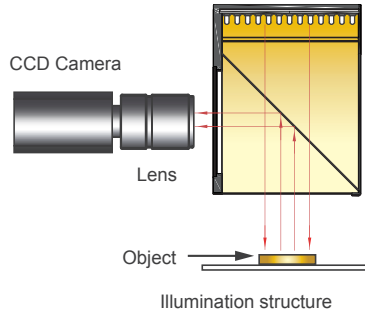

ACL Series

轉角同軸光源

◆ 產品特色

- 高密度SMD LED排列提供高亮度照明效果
- 特殊熱傳導材料提供絕佳散熱效果與高穩定性
- 精巧結構設計不需風扇散熱
- 特殊鍍膜片提供高品質光學效果
- 90度轉角設計可節省安裝空間

◆ 產品型號

◆ 系列規格表

Model	Voltage	Color	Power (W)			Dimensions (mm)			Diagrams
			●	●●	●●●	Length	Width	Height	
ACL-34X25	24V	● ● ● ○	2	2	56	40	28	1	
ACL-36X32	24V	● ● ● ○	2.5	2.5	50	44	43	2	
ACL-40	24V	● ● ● ○	2.5	3.8	65	50	47	3	
ACL-50	24V	● ● ● ○	3.5	7.2	73	60	55.6	4	
ACL-55	24V	● ● ● ○	4.8	7.2	84	65.6	65	5	
ACL-90	24V	● ● ● ○	15	16	109	97	87	-	

◆ 照明範例

◆ 產品尺寸圖

(mm)