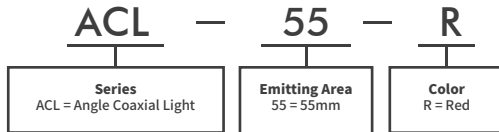

ACL Series

轉角同軸光源

◆ 產品特色

- 高密度SMD LED排列提供高亮度照明效果
- 特殊熱傳導材料提供絕佳散熱效果與高穩定性
- 精巧結構設計不需風扇散熱
- 特殊鍍膜片提供高品質光學效果
- 90度轉角設計可節省安裝空間

◆ 產品型號

◆ 系列規格表

Model	Voltage	Color	Power (W)			Dimensions (mm)			Diagrams
			●	●●	●●●	Length	Width	Height	
ACL-34X25	24V	● ● ● ○	2	2	56	40	28	1	
ACL-36X32	24V	● ● ● ○	2.5	2.5	50	44	43	2	
ACL-40	24V	● ● ● ○	2.5	3.8	65	50	47	3	
ACL-50	24V	● ● ● ○	3.5	7.2	73	60	55.6	4	
ACL-55	24V	● ● ● ○	4.8	7.2	84	65.6	65	5	
ACL-90	24V	● ● ● ○	15	16	109	97	87	-	