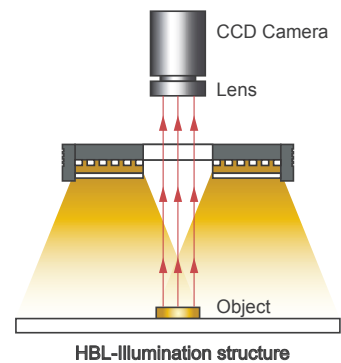

HBL/SHBL Series

開孔背光源

◆ 產品特色

- 中心開孔以利相機穿孔安裝 (For HBL)
- 超薄設計與中心開孔以利相機穿孔安裝 (For SHBL)
- 適合高均勻度要求的大面積照明
- 照射非反射物體時，能夠取代同軸照明並節省空間
- 可客製發光面積、開孔大小與光源波長、色溫

◆ 產品型號

◆ 系列規格表

Model	Voltage	Color	Power (W)		Dimensions (mm)			Type	Hole Size (mm)	Diagrams
			●	●●●○	Length	Width	Height			
HBL-192X132-S115X65	24V	● ● ● ○	12.5	12.5	202	154	16	Bottom Type	115X65 Square	1
HBL-200X150-S83X38	24V	● ● ● ○	27	27	210	172	16	Bottom Type	83X38 Square	2
HBL-300X300-S40	24V	● ● ● ○	51	51	322	310	16	Bottom Type	40X40 Square	3
HBL-300X300-S100	24V	● ● ● ○	93	93	322	310	16	Bottom Type	100X100 Square	4

Model	Voltage	Color	Power (W)		Dimensions (mm)			Type	Hole Size (mm)	Diagrams
			●	●●●○	Length	Width	Height			
SHBL-150X100-S40	24V	● ● ● ○	6	6	180	130	9.5	Side Type	40X40 Square	5
SHBL-200X200-S40	24V	● ● ● ○	12	15	230	230	9.5	Side Type	40X40 Square	6
SHBL-200X200-S100	24V	● ● ● ○	15	15	230	230	9.5	Side Type	100X100 Square	7
SHBL-300X300-S40	24V	● ● ● ○	26	26	330	330	9.5	Side Type	40X40 Square	8
SHBL-340X340-S40	24V	● ● ● ○	24	24	370	370	9.5	Side Type	40X40 Square	9
SHBL-600X400-S35	24V	● ● ● ○	36	36	630	430	10.5	Side Type	35X35 Square	10
SHBL-600X400-S60	24V	● ● ● ○	36	36	630	430	10.5	Side Type	60X60 Square	11

◆ 產品尺寸圖

(mm)

◆ 照明範例