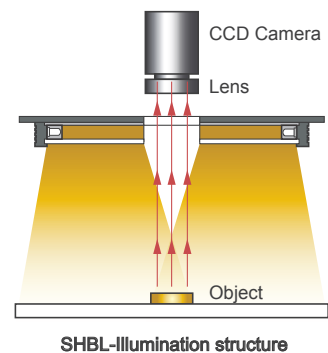

HBL/SHBL Series

開孔背光源

◆ 產品特色

- 中心開孔以利相機穿孔安裝 (For HBL)
- 超薄設計與中心開孔以利相機穿孔安裝 (For SHBL)
- 適合高均勻度要求的大面積照明
- 照射非反射物體時，能夠取代同軸照明並節省空間
- 可客製發光面積、開孔大小與光源波長、色溫

◆ 產品型號

◆ 系列規格表

Model	Voltage	Color	Power (W)		Dimensions (mm)			Type	Hole Size (mm)	Diagrams
			●	●●●○	Length	Width	Height			
HBL-192X132-S115X65	24V	● ● ● ○	12.5	12.5	202	154	16	Bottom Type	115X65 Square	1
HBL-200X150-S83X38	24V	● ● ● ○	27	27	210	172	16	Bottom Type	83X38 Square	2
HBL-300X300-S40	24V	● ● ● ○	51	51	322	310	16	Bottom Type	40X40 Square	3
HBL-300X300-S100	24V	● ● ● ○	93	93	322	310	16	Bottom Type	100X100 Square	4

Model	Voltage	Color	Power (W)		Dimensions (mm)			Type	Hole Size (mm)	Diagrams
			●	●●●○	Length	Width	Height			
SHBL-150X100-S40	24V	● ● ● ○	6	6	180	130	9.5	Side Type	40X40 Square	5
SHBL-200X200-S40	24V	● ● ● ○	12	15	230	230	9.5	Side Type	40X40 Square	6
SHBL-200X200-S100	24V	● ● ● ○	15	15	230	230	9.5	Side Type	100X100 Square	7
SHBL-300X300-S40	24V	● ● ● ○	26	26	330	330	9.5	Side Type	40X40 Square	8
SHBL-340X340-S40	24V	● ● ● ○	24	24	370	370	9.5	Side Type	40X40 Square	9
SHBL-600X400-S35	24V	● ● ● ○	36	36	630	430	10.5	Side Type	35X35 Square	10
SHBL-600X400-S60	24V	● ● ● ○	36	36	630	430	10.5	Side Type	60X60 Square	11

◆ 產品尺寸圖

(mm)

◆ 照明範例