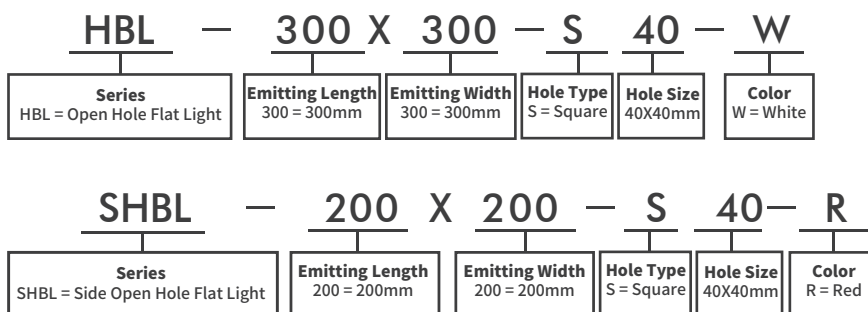

HBL/SHBL Series

開孔背光源

◆ 產品特色

- 中心開孔以利相機穿孔安裝 (For HBL)
- 超薄設計與中心開孔以利相機穿孔安裝 (For SHBL)
- 適合高均勻度要求的大面積照明
- 照射非反射物體時，能夠取代同軸照明並節省空間
- 可客製發光面積、開孔大小與光源波長、色溫

◆ 產品型號

◆ 系列規格表

Model	Voltage	Color	Power (W)		Dimensions (mm)			Type	Hole Size (mm)	Diagrams
			●	●●●○	Length	Width	Height			
HBL-192X132-S115X65	24V	● ● ● ○	12.5	12.5	202	154	16	Bottom Type	115X65 Square	1
HBL-200X150-S83X38	24V	● ● ● ○	27	27	210	172	16	Bottom Type	83X38 Square	2
HBL-300X300-S40	24V	● ● ● ○	51	51	322	310	16	Bottom Type	40X40 Square	3
HBL-300X300-S100	24V	● ● ● ○	93	93	322	310	16	Bottom Type	100X100 Square	4

Model	Voltage	Color	Power (W)		Dimensions (mm)			Type	Hole Size (mm)	Diagrams
			●	●●●○	Length	Width	Height			
SHBL-150X100-S40	24V	● ● ● ○	6	6	180	130	9.5	Side Type	40X40 Square	5
SHBL-200X200-S40	24V	● ● ● ○	12	15	230	230	9.5	Side Type	40X40 Square	6
SHBL-200X200-S100	24V	● ● ● ○	15	15	230	230	9.5	Side Type	100X100 Square	7
SHBL-300X300-S40	24V	● ● ● ○	26	26	330	330	9.5	Side Type	40X40 Square	8
SHBL-340X340-S40	24V	● ● ● ○	24	24	370	370	9.5	Side Type	40X40 Square	9
SHBL-600X400-S35	24V	● ● ● ○	36	36	630	430	10.5	Side Type	35X35 Square	10
SHBL-600X400-S60	24V	● ● ● ○	36	36	630	430	10.5	Side Type	60X60 Square	11

◆ 產品尺寸圖

(mm)

◆ 照明範例