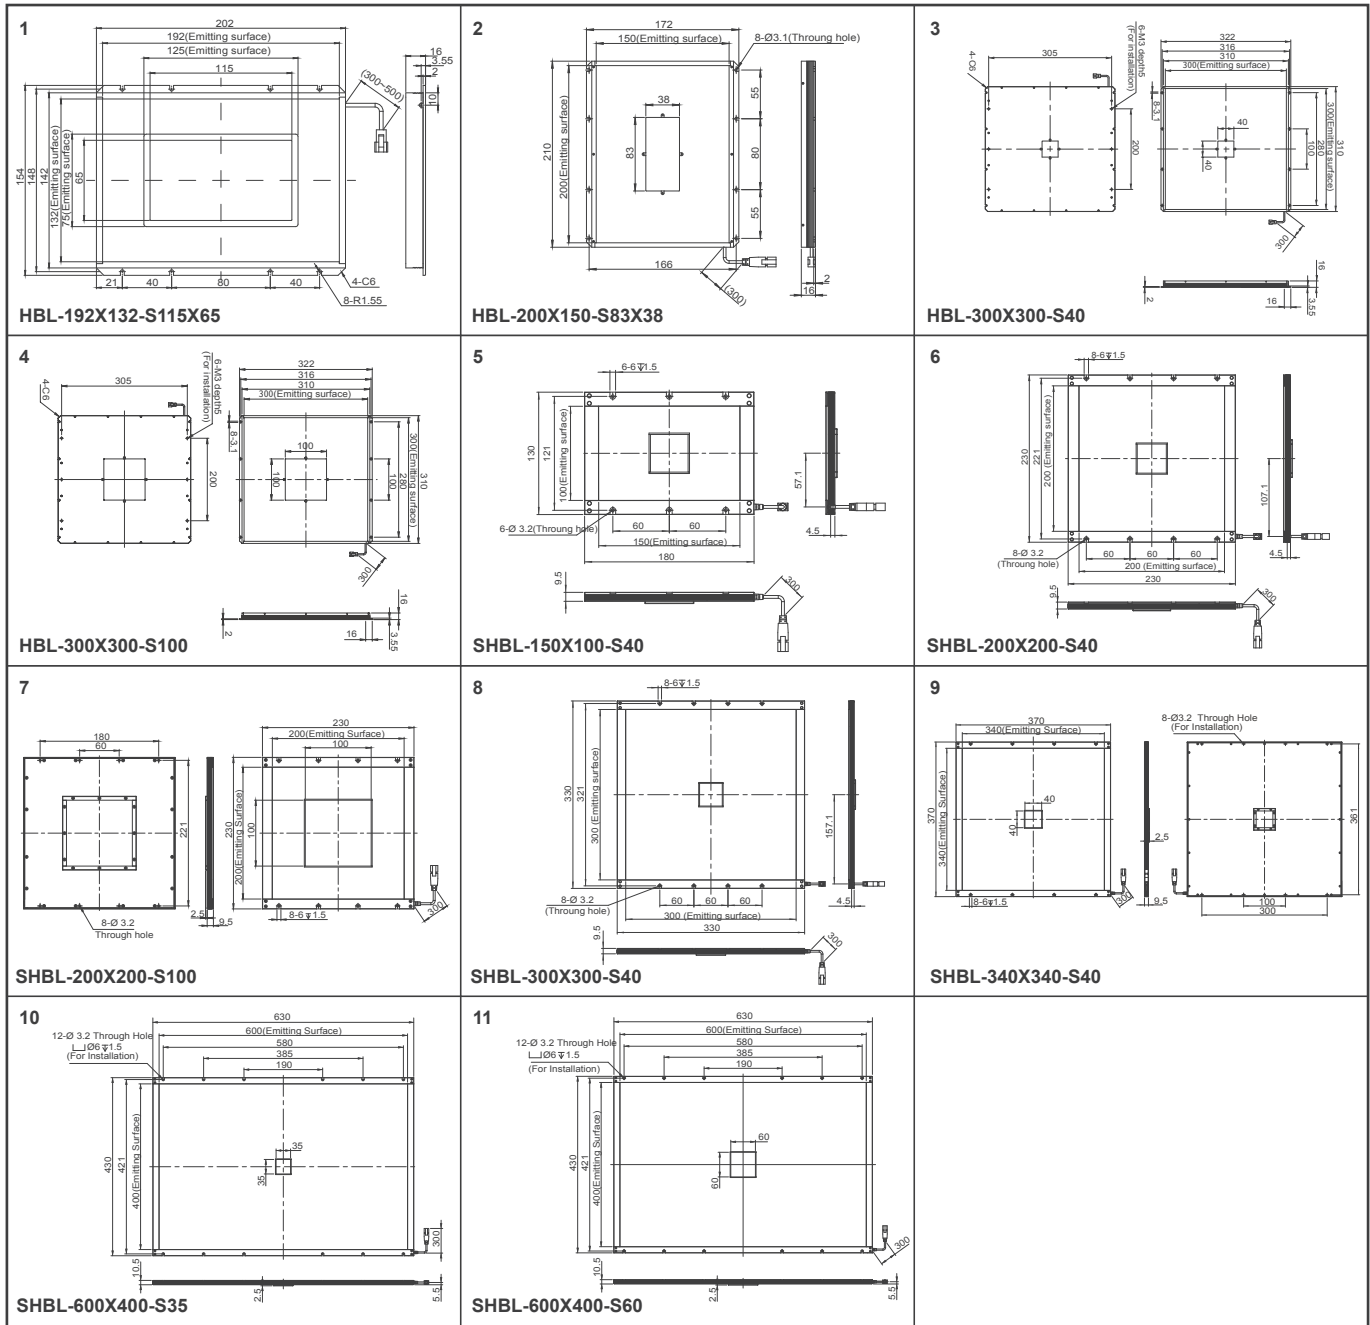

HBL/SHBL Series

開孔背光源

◆ 產品特色

- 中心開孔以利相機穿孔安裝 (For HBL)
- 超薄設計與中心開孔以利相機穿孔安裝 (For SHBL)
- 適合高均勻度要求的大面積照明
- 照射非反射物體時，能夠取代同軸照明並節省空間
- 可客製發光面積、開孔大小與光源波長、色溫

◆ 產品型號

◆ 系列規格表

Model	Voltage	Color	Power (W)		Dimensions (mm)			Type	Hole Size (mm)	Diagrams
			●	●●●○	Length	Width	Height			
HBL-192X132-S115X65	24V	● ● ● ○	12.5	12.5	202	154	16	Bottom Type	115X65 Square	1
HBL-200X150-S83X38	24V	● ● ● ○	27	27	210	172	16	Bottom Type	83X38 Square	2
HBL-300X300-S40	24V	● ● ● ○	51	51	322	310	16	Bottom Type	40X40 Square	3
HBL-300X300-S100	24V	● ● ● ○	93	93	322	310	16	Bottom Type	100X100 Square	4

Model	Voltage	Color	Power (W)		Dimensions (mm)			Type	Hole Size (mm)	Diagrams
			●	●●●○	Length	Width	Height			
SHBL-150X100-S40	24V	● ● ● ○	6	6	180	130	9.5	Side Type	40X40 Square	5
SHBL-200X200-S40	24V	● ● ● ○	12	15	230	230	9.5	Side Type	40X40 Square	6
SHBL-200X200-S100	24V	● ● ● ○	15	15	230	230	9.5	Side Type	100X100 Square	7
SHBL-300X300-S40	24V	● ● ● ○	26	26	330	330	9.5	Side Type	40X40 Square	8
SHBL-340X340-S40	24V	● ● ● ○	24	24	370	370	9.5	Side Type	40X40 Square	9
SHBL-600X400-S35	24V	● ● ● ○	36	36	630	430	10.5	Side Type	35X35 Square	10
SHBL-600X400-S60	24V	● ● ● ○	36	36	630	430	10.5	Side Type	60X60 Square	11

◆ 產品尺寸圖

(mm)

◆ 照明範例