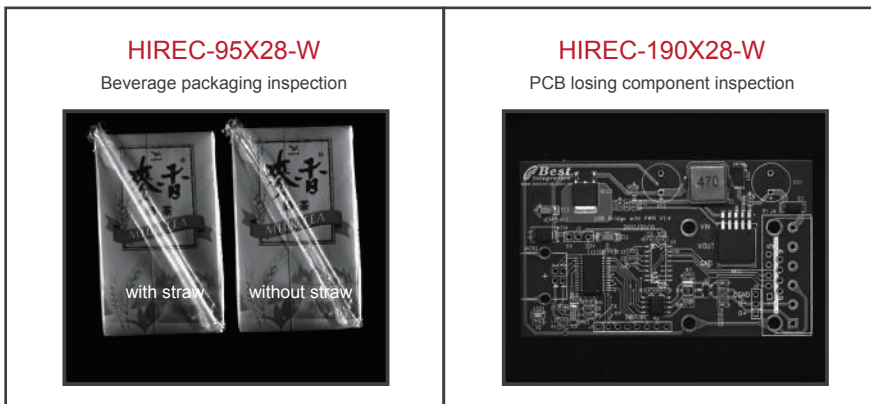

◆ Model Guide

◆ Specification Table

Model	Color	Current / Power	No. of Channel	Dimensions (mm)			Diagrams
				Length	Width	Height	
HIREC-47X28	● ● ● ○	0.25A / 6W	1	59	36	28	1
HIREC-95X28	● ● ● ○	0.5A / 12W	1	107	36	28	2
HIREC-142X28	● ● ● ○	0.75A / 18W	1	154	36	28	
HIREC-190X28	● ● ● ○	1A / 24W	1	202	36	28	
HIREC-237X28	● ● ● ○	1.25A / 30W	1	249	36	28	
HIREC-285X28	● ● ● ○	1.5A / 36W	1	297	36	28	
HIREC-380X28	● ● ● ○	2A / 48W	1	392	36	28	
HIREC-474X28	● ● ● ○	1.25A / 60W	2	486	36	28	

※ 僅限搭配定電流驅動器，並請注意額定電流

◆ Case Pictures

◆ Dimensional Drawing

(mm)

Illumination Diagrams