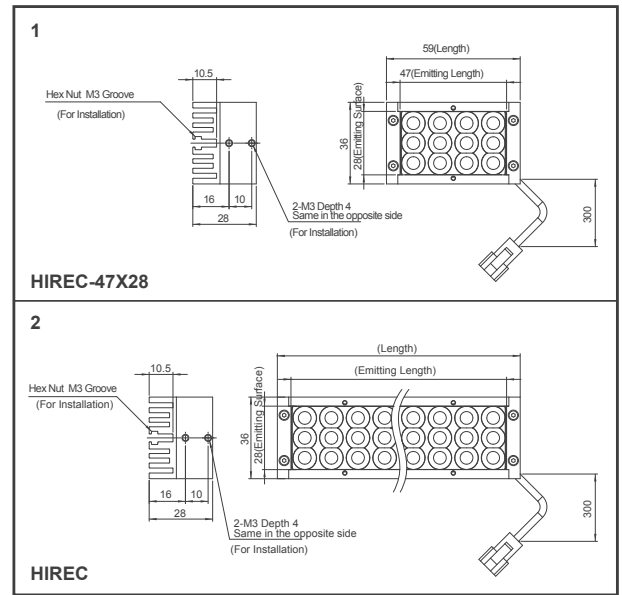

◆ Model Guide

◆ Specification Table

Model	Color	Current / Power	No. of Channel	Dimensions (mm)			Diagrams
				Length	Width	Height	
HIREC-47X28	● ● ● ○	0.25A / 6W	1	59	36	28	1
HIREC-95X28	● ● ● ○	0.5A / 12W	1	107	36	28	2
HIREC-142X28	● ● ● ○	0.75A / 18W	1	154	36	28	
HIREC-190X28	● ● ● ○	1A / 24W	1	202	36	28	
HIREC-237X28	● ● ● ○	1.25A / 30W	1	249	36	28	
HIREC-285X28	● ● ● ○	1.5A / 36W	1	297	36	28	
HIREC-380X28	● ● ● ○	2A / 48W	1	392	36	28	
HIREC-474X28	● ● ● ○	1.25A / 60W	2	486	36	28	

※ 僅限搭配定電流驅動器，並請注意額定電流

◆ Case Pictures

◆ Dimensional Drawing

(mm)

Illumination Diagrams