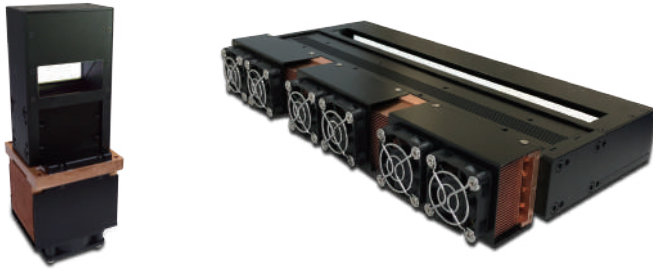

## 高亮度同軸線光源

### ◆ 產品特色

- 適用於高速/高解析度的Line Scan 取像
- 超高亮度，高功率，可達6M Lux
- 提供同軸形式高亮度線光源
- 可選配內建散熱風扇與溫度監控模組提供熱管理