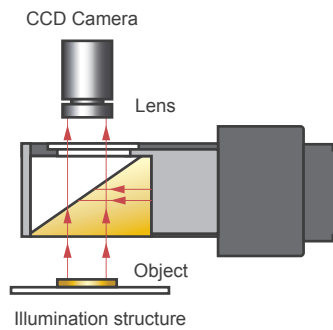

◆ 產品特色

- 適用於高速/高解析度的Line Scan 取像
- 超高亮度，高功率，可達6M Lux
- 提供同軸形式高亮度線光源
- 可選配內建散熱風扇與溫度監控模組提供熱管理