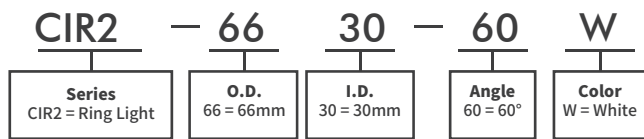

CIR2 Series

環型光源

CIR2 LED局部放大

◆ 產品特色

- 高密度LED陣列、高亮度
- 可客製LED發光角度與照射角度
- 可選配擴散板增加光源均勻度
- SMT/Reflow製程保證產品品質與生產效率

◆ 產品型號

CIR series angle diagram
(*1 The angle between light and horizontal)

Illumination structure

◆ 系列規格表

Model	Voltage	Color	Power (W)		Dimensions (mm)			Diagrams
			●	●●●○	O.D.	I.D.	Angle	
CIR2-3210-90	24V	●●●○	1.5	2.5	32	10	90	1
CIR2-3410-70	24V	●●●○	1.4	2	34	10	70	2
CIR2-3514-90	24V	●●●○	1.3	2.7	35	14	90	3
CIR2-4218-65	24V	●●●○	1.8	2.5	42	18	65	4
CIR2-4318-90	24V	●●●○	2	3.2	43	18	90	5
CIR2-5024-60	24V	●●●○	2	3.3	50	24	60	6
CIR2-5025-90	24V	●●●○	2.4	5.5	50	25	90	7
CIR2-5026-75	24V	●●●○	2	3.3	50	26	75	8
CIR2-6040-80	24V	●●●○	4.3	6.5	60	40	80	-
CIR2-6630-60	24V	●●●○	4.3	6.5	66	30	60	9
CIR2-7035-45	24V	●●●○	5.2	7.2	70	35	45	10
CIR2-7035-90	24V	●●●○	5	8.6	70	35	90	11
CIR2-7435-60	24V	●●●○	4.3	6.4	74	35	60	12
CIR2-8038-70	24V	●●●○	6	6.2	80	38	70	13
CIR2-9030-80	24V	●●●○	8.2	13	90	30	80	14
CIR2-9050-70	24V	●●●○	7.5	8.2	90	50	70	15
CIR2-10040-90	24V	●●●○	12	15	100	40	90	-
CIR2-11060-60	24V	●●●○	10	15	110	60	60	16
CIR2-11430-80	24V	●●●○	15	16.5	114	30	80	17
CIR2-12060-50	24V	●●●○	17	19	120	60	50	18
CIR2-12280-45	24V	●●●○	11.5	14	122	80	45	19
CIR2-180126-60	24V	●●●○	20.4	28	180	126	60	20

◆ 產品尺寸圖

(mm)

<p>1</p>  <p>CIR2-3210-90</p>	<p>2</p>  <p>CIR2-3410-70</p>	<p>3</p>  <p>CIR2-3514-90</p>	<p>4</p>  <p>CIR2-4218-65</p>
<p>5</p>  <p>CIR2-4318-90</p>	<p>6</p>  <p>CIR2-5024-60</p>	<p>7</p>  <p>CIR2-5025-90</p>	<p>8</p>  <p>CIR2-5026-75</p>
<p>9</p>  <p>CIR2-6630-60</p>	<p>10</p>  <p>CIR2-7035-45</p>	<p>11</p>  <p>CIR2-7035-90</p>	<p>12</p>  <p>CIR2-7435-60</p>
<p>13</p>  <p>CIR2-8038-70</p>	<p>14</p>  <p>CIR2-9030-80</p>	<p>15</p>  <p>CIR2-9050-70</p>	<p>16</p>  <p>CIR2-11060-60</p>
<p>17</p>  <p>CIR2-11430-80</p>	<p>18</p>  <p>CIR2-12060-50</p>	<p>19</p>  <p>CIR2-12280-45</p>	<p>20</p>  <p>CIR2-180126-60</p>