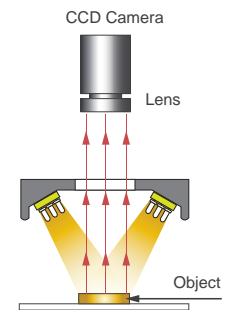

CIR2 Series

環型光源

CIR2 LED局部放大

◆ 產品特色

- 高密度LED陣列、高亮度
- 可客製LED發光角度與照射角度
- 可選配擴散板增加光源均勻度
- SMT/Reflow製程保證產品品質與生產效率

◆ 產品型號

CIR series angle diagram
(*1 The angle between light and horizontal)

Illumination structure

◆ 系列規格表

Model	Voltage	Color	Power (W)		Dimensions (mm)			Diagrams
			●	●●●○	O.D.	I.D.	Angle	
CIR2-3210-90	24V	●●●○	1.5	2.5	32	10	90	1
CIR2-3410-70	24V	●●●○	1.4	2	34	10	70	2
CIR2-3514-90	24V	●●●○	1.3	2.7	35	14	90	3
CIR2-4218-65	24V	●●●○	1.8	2.5	42	18	65	4
CIR2-4318-90	24V	●●●○	2	3.2	43	18	90	5
CIR2-5024-60	24V	●●●○	2	3.3	50	24	60	6
CIR2-5025-90	24V	●●●○	2.4	5.5	50	25	90	7
CIR2-5026-75	24V	●●●○	2	3.3	50	26	75	8
CIR2-6040-80	24V	●●●○	4.3	6.5	60	40	80	-
CIR2-6630-60	24V	●●●○	4.3	6.5	66	30	60	9
CIR2-7035-45	24V	●●●○	5.2	7.2	70	35	45	10
CIR2-7035-90	24V	●●●○	5	8.6	70	35	90	11
CIR2-7435-60	24V	●●●○	4.3	6.4	74	35	60	12
CIR2-8038-70	24V	●●●○	6	6.2	80	38	70	13
CIR2-9030-80	24V	●●●○	8.2	13	90	30	80	14
CIR2-9050-70	24V	●●●○	7.5	8.2	90	50	70	15
CIR2-10040-90	24V	●●●○	12	15	100	40	90	-
CIR2-11060-60	24V	●●●○	10	15	110	60	60	16
CIR2-11430-80	24V	●●●○	15	16.5	114	30	80	17
CIR2-12060-50	24V	●●●○	17	19	120	60	50	18
CIR2-12280-45	24V	●●●○	11.5	14	122	80	45	19
CIR2-180126-60	24V	●●●○	20.4	28	180	126	60	20

◆ 產品尺寸圖

(mm)

<p>1</p>  <p>CIR2-3210-90</p>	<p>2</p>  <p>CIR2-3410-70</p>	<p>3</p>  <p>CIR2-3514-90</p>	<p>4</p>  <p>CIR2-4218-65</p>
<p>5</p>  <p>CIR2-4318-90</p>	<p>6</p>  <p>CIR2-5024-60</p>	<p>7</p>  <p>CIR2-5025-90</p>	<p>8</p>  <p>CIR2-5026-75</p>
<p>9</p>  <p>CIR2-6630-60</p>	<p>10</p>  <p>CIR2-7035-45</p>	<p>11</p>  <p>CIR2-7035-90</p>	<p>12</p>  <p>CIR2-7435-60</p>
<p>13</p>  <p>CIR2-8038-70</p>	<p>14</p>  <p>CIR2-9030-80</p>	<p>15</p>  <p>CIR2-9050-70</p>	<p>16</p>  <p>CIR2-11060-60</p>
<p>17</p>  <p>CIR2-11430-80</p>	<p>18</p>  <p>CIR2-12060-50</p>	<p>19</p>  <p>CIR2-12280-45</p>	<p>20</p>  <p>CIR2-180126-60</p>