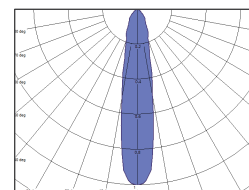

REC2 Series

條型光源

◆ 產品特色

- 高密度LED陣列提供高亮度與高均勻度
- 採用特殊光學鏡片可改變LED放射角度
- 採用標準模具確保組裝穩定與品質
- 可客製發光面長度與光源波長、色溫
- 可選配擴散片與透鏡角度
- 加強散熱設計，增加使用壽命

▼ Illuminated angle diagram

20度

◆ 產品型號

REC2 - 74 X 30 - R - WD

Series REC = Bar Light	Emitting Length 74 = 74mm	Emitting Width 30 = 30mm	Color R = Red	Illuminated Angle WD = 40 degree

REC2 - 386 X 30 - D - B - WD

Series REC = Bar Light	Emitting Length 386 = 386mm	Emitting Width 30 = 30mm	D = Diffuser	Color B = Blue	Illuminated Angle WD = 40 degree

◆ 系列規格表

Model	Voltage	Color	Power (W)		Dimensions (mm)			Diagrams
			●	●●○	Length	Width	Height	
REC2-41X16	24V	●●●○	1	1.5	53	20	19	1
REC2-80X16	24V	●●●○	2	2.5	92	20	19	2
REC2-119X16	24V	●●●○	3	4	131	20	19	3
REC2-158X16	24V	●●●○	4	6	170	20	19	4
REC2-197X16	24V	●●●○	5	6.5	209	20	19	5
REC2-74X30	24V	●●●○	3.5	5	86	34	19	6
REC2-98X30	24V	●●●○	4.8	6	110	34	19	7
REC2-146X30	24V	●●●○	7.2	10	158	34	19	8
REC2-170X30	24V	●●●○	8.4	11	182	34	19	9
REC2-194X30	24V	●●●○	9.5	12	206	34	19	10
REC2-218X30	24V	●●●○	10.7	15	230	34	19	11
REC2-266X30	24V	●●●○	13	17	278	34	19	12
REC2-290X30	24V	●●●○	14.2	18	302	34	19	13
REC2-386X30	24V	●●●○	19.2	24	398	34	19	14
REC2-434X30	24V	●●●○	21.5	30	446	34	19	15
REC2-578X30	24V	●●●○	28.8	36	590	34	19	16