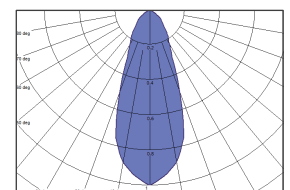

40度

◆ 產品型號

REC2 - 74 X 30 - R - WD

Series REC = Bar Light	Emitting Length 74 = 74mm	Emitting Width 30 = 30mm	Color R = Red	Illuminated Angle WD = 40 degree
---------------------------	------------------------------	-----------------------------	------------------	-------------------------------------

REC2 - 386 X 30 - D - B - WD

Series REC = Bar Light	Emitting Length 386 = 386mm	Emitting Width 30 = 30mm	D = Diffuser	Color B = Blue	Illuminated Angle WD = 40 degree
---------------------------	--------------------------------	-----------------------------	--------------	-------------------	-------------------------------------

◆ 系列規格表

Model	Voltage	Color	Power (W)		Dimensions (mm)			Diagrams
			●	●●○	Length	Width	Height	
REC2-41X16	24V	●●●○	1	1.5	53	20	19	1
REC2-80X16	24V	●●●○	2	2.5	92	20	19	2
REC2-119X16	24V	●●●○	3	4	131	20	19	3
REC2-158X16	24V	●●●○	4	6	170	20	19	4
REC2-197X16	24V	●●●○	5	6.5	209	20	19	5
REC2-74X30	24V	●●●○	3.5	5	86	34	19	6
REC2-98X30	24V	●●●○	4.8	6	110	34	19	7
REC2-146X30	24V	●●●○	7.2	10	158	34	19	8
REC2-170X30	24V	●●●○	8.4	11	182	34	19	9
REC2-194X30	24V	●●●○	9.5	12	206	34	19	10
REC2-218X30	24V	●●●○	10.7	15	230	34	19	11
REC2-266X30	24V	●●●○	13	17	278	34	19	12
REC2-290X30	24V	●●●○	14.2	18	302	34	19	13
REC2-386X30	24V	●●●○	19.2	24	398	34	19	14
REC2-434X30	24V	●●●○	21.5	30	446	34	19	15
REC2-578X30	24V	●●●○	28.8	36	590	34	19	16