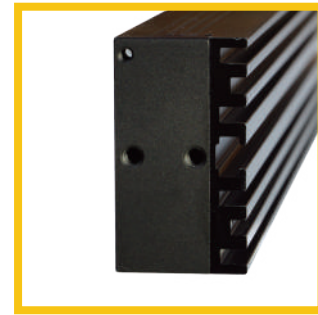

REC2 Series

條型光源

REC2 背部散熱板

◆ 產品特色

- 高密度LED陣列提供高亮度與高均勻度
- 採用特殊光學鏡片可改變LED放射角度
- 採用標準模具確保組裝穩定與品質
- 可客製發光面長度與光源波長、色溫
- 可選配擴散片與透鏡角度
- 加強散熱設計，增加使用壽命

▼ Illuminated angle diagram

有含擴散片

20度

40度

◆ 產品型號

REC2 - 74 X 30 - R - WD

Series REC = Bar Light	Emitting Length 74 = 74mm	Emitting Width 30 = 30mm	Color R = Red	Illuminated Angle WD = 40 degree
---------------------------	------------------------------	-----------------------------	------------------	-------------------------------------

REC2 - 386 X 30 - D - B - WD

Series REC = Bar Light	Emitting Length 386 = 386mm	Emitting Width 30 = 30mm	D = Diffuser	Color B = Blue	Illuminated Angle WD = 40 degree
---------------------------	--------------------------------	-----------------------------	--------------	-------------------	-------------------------------------

◆ 系列規格表

Model	Voltage	Color	Power (W)		Dimensions (mm)			Diagrams
			●	●●○	Length	Width	Height	
REC2-41X16	24V	●●●○	1	1.5	53	20	19	1
REC2-80X16	24V	●●●○	2	2.5	92	20	19	2
REC2-119X16	24V	●●●○	3	4	131	20	19	3
REC2-158X16	24V	●●●○	4	6	170	20	19	4
REC2-197X16	24V	●●●○	5	6.5	209	20	19	5
REC2-74X30	24V	●●●○	3.5	5	86	34	19	6
REC2-98X30	24V	●●●○	4.8	6	110	34	19	7
REC2-146X30	24V	●●●○	7.2	10	158	34	19	8
REC2-170X30	24V	●●●○	8.4	11	182	34	19	9
REC2-194X30	24V	●●●○	9.5	12	206	34	19	10
REC2-218X30	24V	●●●○	10.7	15	230	34	19	11
REC2-266X30	24V	●●●○	13	17	278	34	19	12
REC2-290X30	24V	●●●○	14.2	18	302	34	19	13
REC2-386X30	24V	●●●○	19.2	24	398	34	19	14
REC2-434X30	24V	●●●○	21.5	30	446	34	19	15
REC2-578X30	24V	●●●○	28.8	36	590	34	19	16