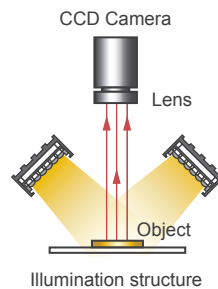

REC2 Series

條型光源

REC2 背部散熱板

◆ 產品特色

- 高密度LED陣列提供高亮度與高均勻度
- 採用特殊光學鏡片可改變LED放射角度
- 採用標準模具確保組裝穩定與品質
- 可客製發光面長度與光源波長、色溫
- 可選配擴散片與透鏡角度
- 加強散熱設計，增加使用壽命

▼ Illuminated angle diagram

有含擴散片

20度

40度

◆ 產品型號

REC2 - 74 X 30 - R - WD

Series REC = Bar Light	Emitting Length 74 = 74mm	Emitting Width 30 = 30mm	Color R = Red	Illuminated Angle WD = 40 degree
---------------------------	------------------------------	-----------------------------	------------------	-------------------------------------

REC2 - 386 X 30 - D - B - WD

Series REC = Bar Light	Emitting Length 386 = 386mm	Emitting Width 30 = 30mm	D = Diffuser	Color B = Blue	Illuminated Angle WD = 40 degree
---------------------------	--------------------------------	-----------------------------	--------------	-------------------	-------------------------------------

◆ 系列規格表

Model	Voltage	Color	Power (W)		Dimensions (mm)			Diagrams
			●	●●○	Length	Width	Height	
REC2-41X16	24V	●●●○	1	1.5	53	20	19	1
REC2-80X16	24V	●●●○	2	2.5	92	20	19	2
REC2-119X16	24V	●●●○	3	4	131	20	19	3
REC2-158X16	24V	●●●○	4	6	170	20	19	4
REC2-197X16	24V	●●●○	5	6.5	209	20	19	5
REC2-74X30	24V	●●●○	3.5	5	86	34	19	6
REC2-98X30	24V	●●●○	4.8	6	110	34	19	7
REC2-146X30	24V	●●●○	7.2	10	158	34	19	8
REC2-170X30	24V	●●●○	8.4	11	182	34	19	9
REC2-194X30	24V	●●●○	9.5	12	206	34	19	10
REC2-218X30	24V	●●●○	10.7	15	230	34	19	11
REC2-266X30	24V	●●●○	13	17	278	34	19	12
REC2-290X30	24V	●●●○	14.2	18	302	34	19	13
REC2-386X30	24V	●●●○	19.2	24	398	34	19	14
REC2-434X30	24V	●●●○	21.5	30	446	34	19	15
REC2-578X30	24V	●●●○	28.8	36	590	34	19	16