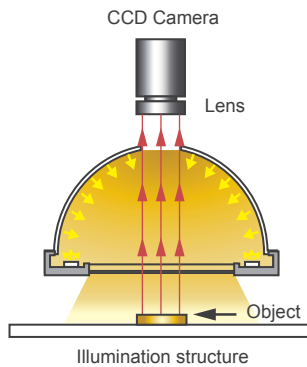

DO Series

圓頂光源

◆ 產品特色

- 高亮度與高均勻度的擴散光源
- 提供大面積照射與絕佳無影效果
- 適合不平整或高反光表面檢測
- 可客製不開孔型式

◆ 產品型號

◆ 系列規格表

Model	Voltage	Color	Power (W)			Dimensions (mm)			Diagrams
			●	○	●	O.D.	Hole Dia.	Height	
DO-40-20	24V	● ○ ● ●	4.5	4	45.5	20	39.6	1	
DO-75-20	24V	● ○ ● ●	3.5	5	75	20	45	2	
DO-100-25	24V	● ○ ● ●	9	14	100	25	57.7	3	
DO-150-35	24V	● ○ ● ●	16	20	150	35	81.9	4	
DO-200-40	24V	● ○ ● ●	22	27	200.5	40	107.3	5	
DO-250-50	24V	● ○ ● ●	25	37	250	50	131.5	6	

◆ 照明範例

◆ 產品尺寸圖

(mm)