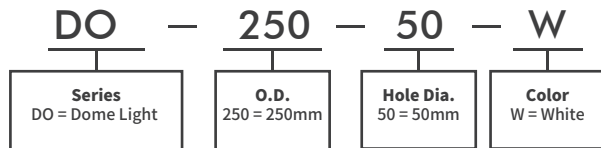

DO Series

圓頂光源

◆ 產品特色

- 高亮度與高均勻度的擴散光源
- 提供大面積照射與絕佳無影效果
- 適合不平整或高反光表面檢測
- 可客製不開孔型式

◆ 產品型號

◆ 系列規格表

Model	Voltage	Color	Power (W)			Dimensions (mm)			Diagrams
			●	○	●	O.D.	Hole Dia.	Height	
DO-40-20	24V	● ○ ● ●	4.5	4	45.5	20	39.6	1	
DO-75-20	24V	● ○ ● ●	3.5	5	75	20	45	2	
DO-100-25	24V	● ○ ● ●	9	14	100	25	57.7	3	
DO-150-35	24V	● ○ ● ●	16	20	150	35	81.9	4	
DO-200-40	24V	● ○ ● ●	22	27	200.5	40	107.3	5	
DO-250-50	24V	● ○ ● ●	25	37	250	50	131.5	6	