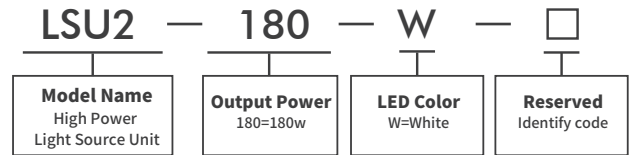

產品型號

高功率冷光源燈箱

01

有感升級

亮度大幅提升，提供市售產品的最高亮度8M Lux

02

高單位密度光通量

6mm小直徑光纖也能輕易擁有2M Lux以上照度

03

電器隔離Strobe

提供最高100KHz Strobe輸入與輸出訊號

04

高單位密度光通量

可選低藍光波段亦可搭配輸出濾光片