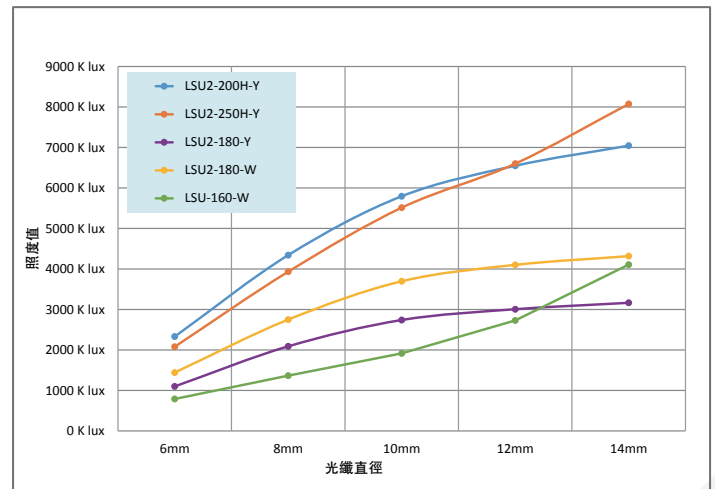

燈箱系列照度

產品系列規格表

Series	Model Name	Input Voltage	Power (W)	Color
LSU	LSU2-180	AC100V ~240V	180	R / G / B / W / Y
	LSU2-200		200	R / B / Y
	LSU2-250		250	R / B / Y