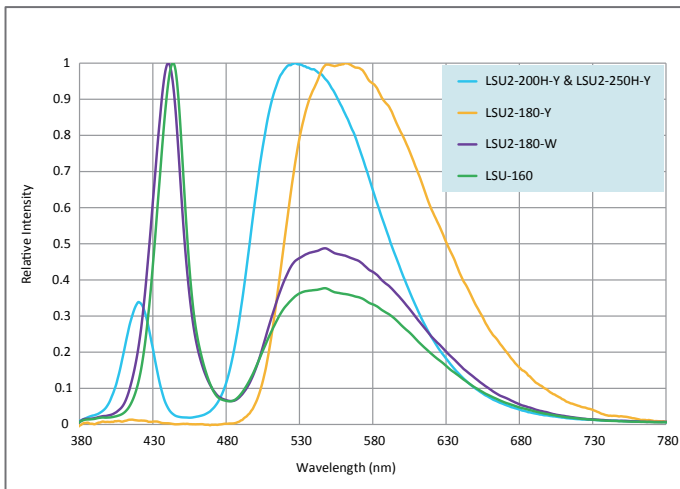

### 電器隔離Strobe

提供最高100KHz Strobe輸入與輸出訊號

04

## 光譜圖