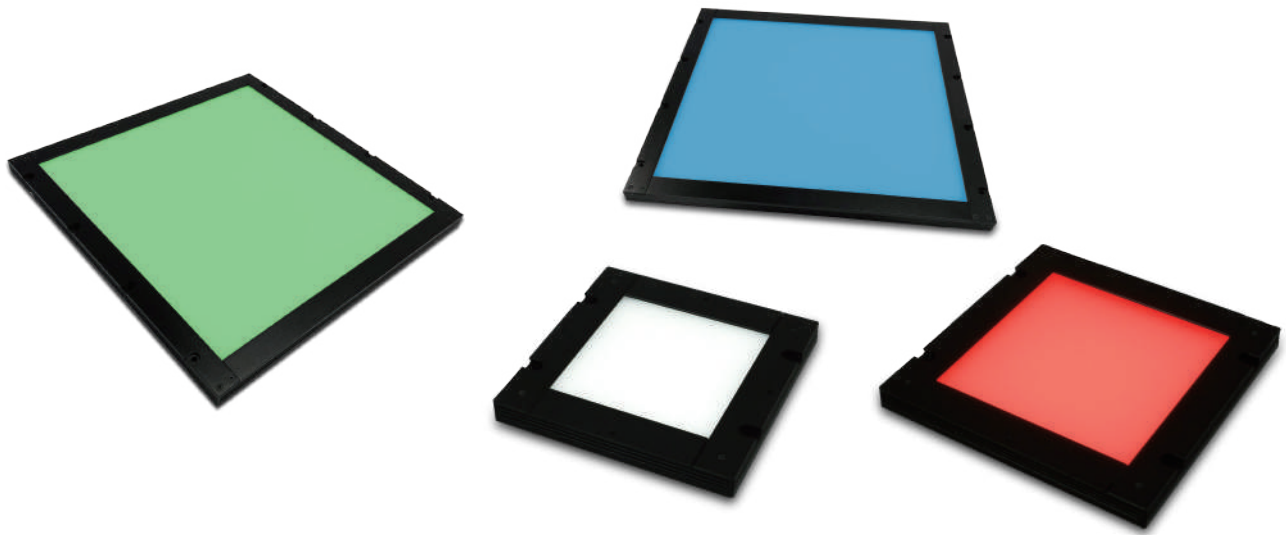

SBL Series

側部背光源

◆ 產品特色

- 獨特導光材料與多重散射發光可以限縮光線方向而達到均勻光源
- 增強顏色對比與邊緣對比，避免光暈
- 超薄設計可節省安裝空間
- 可客製發光面積與光源波長、色溫

◆ 產品型號

SBL – 200 X 200 – R			
Series SBL = Side Flat Light	Emitting Length 200 = 200mm	Emitting Width 200 = 200mm	Color R = Red

◆ 系列規格表

Model	Voltage	Color	Power (W)		Dimensions (mm)			Diagrams
			●	●●○	Length	Width	Height	
SBL-200X200	24V	● ● ● ○	12	15	230	230	9.5	1
SBL-300X300	24V	● ● ● ○	16	26	330	330	9.5	2
SBL-400X400	24V	● ● ● ○	20	30	430	430	9.5	3
SBL-600X400	24V	● ● ● ○	24	36	630	430	10.5	4