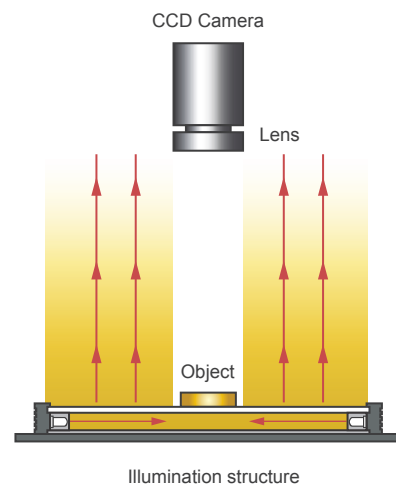

SBL Series

側部背光源

◆ 產品特色

- 獨特導光材料與多重散射發光可以限縮光線方向而達到均勻光源
- 增強顏色對比與邊緣對比，避免光暈
- 超薄設計可節省安裝空間
- 可客製發光面積與光源波長、色溫

◆ 產品型號

SBL – 200 X 200 – R			
Series SBL = Side Flat Light	Emitting Length 200 = 200mm	Emitting Width 200 = 200mm	Color R = Red

◆ 系列規格表

Model	Voltage	Color	Power (W)		Dimensions (mm)			Diagrams
			●	●●○	Length	Width	Height	
SBL-200X200	24V	● ● ● ○	12	15	230	230	9.5	1
SBL-300X300	24V	● ● ● ○	16	26	330	330	9.5	2
SBL-400X400	24V	● ● ● ○	20	30	430	430	9.5	3
SBL-600X400	24V	● ● ● ○	24	36	630	430	10.5	4

◆ 產品尺寸圖

(mm)

◆ 照明範例