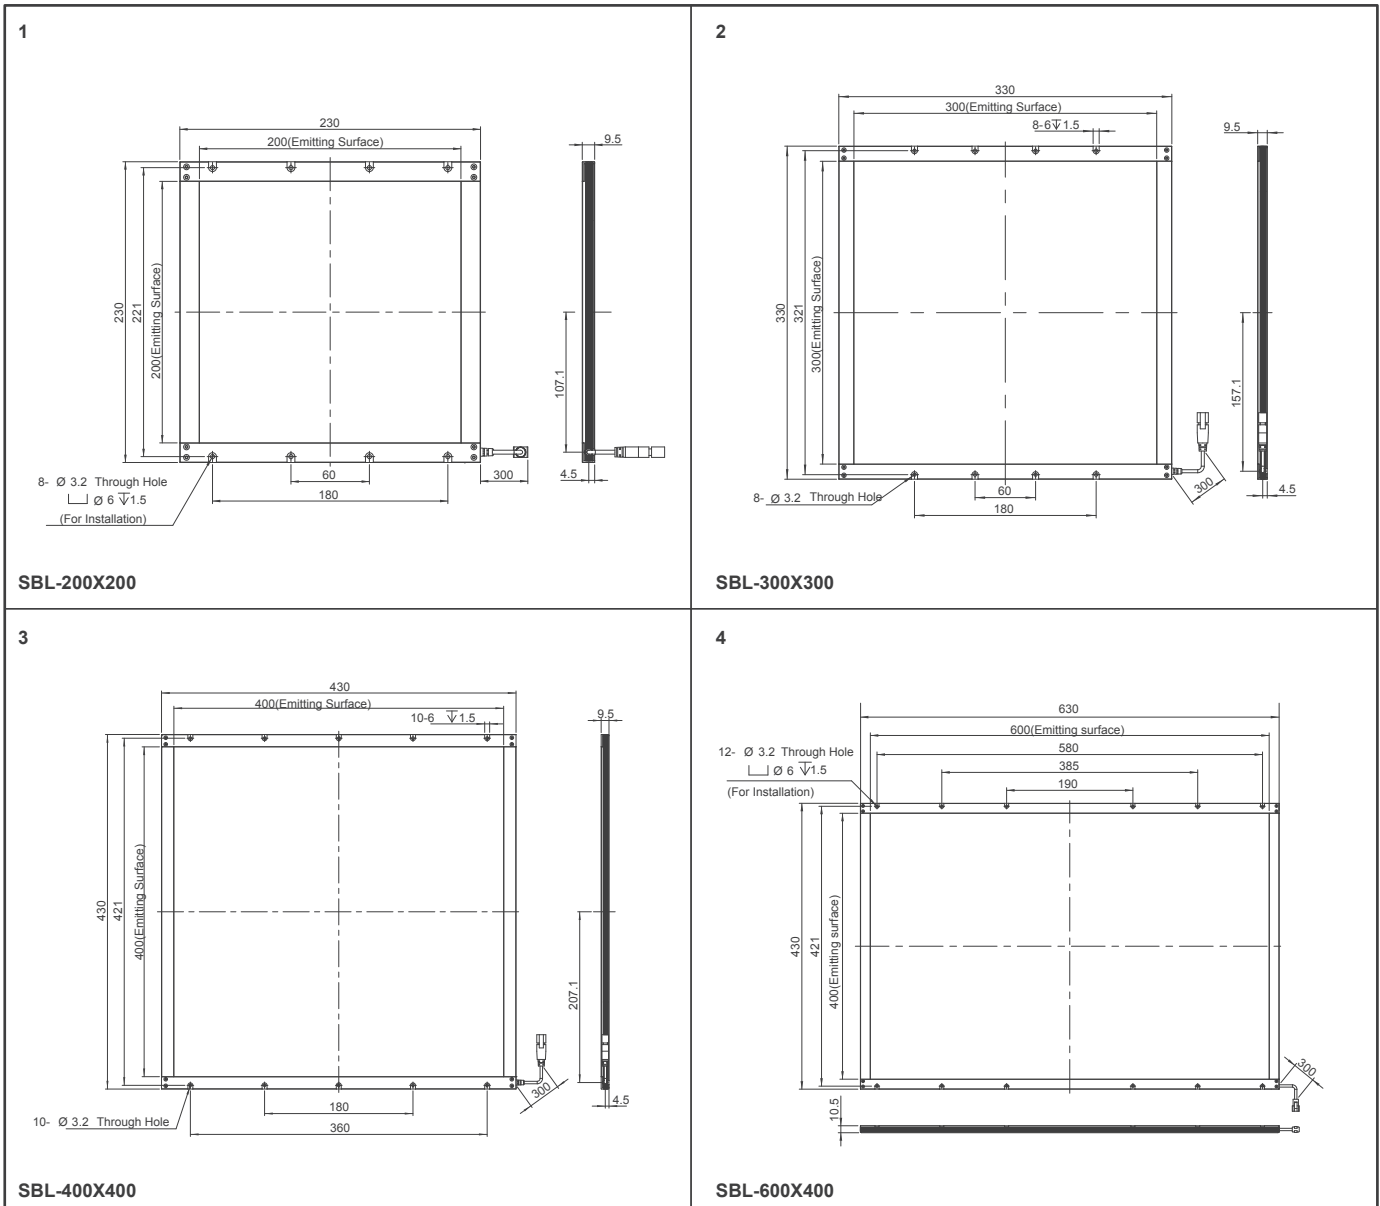

SBL Series

側部背光源

◆ 產品特色

- 獨特導光材料與多重散射發光可以限縮光線方向而達到均勻光源
- 增強顏色對比與邊緣對比，避免光暈
- 超薄設計可節省安裝空間
- 可客製發光面積與光源波長、色溫

◆ 產品型號

SBL – 200 X 200 – R			
Series SBL = Side Flat Light	Emitting Length 200 = 200mm	Emitting Width 200 = 200mm	Color R = Red

◆ 系列規格表

Model	Voltage	Color	Power (W)		Dimensions (mm)			Diagrams
			●	●●○	Length	Width	Height	
SBL-200X200	24V	● ● ● ○	12	15	230	230	9.5	1
SBL-300X300	24V	● ● ● ○	16	26	330	330	9.5	2
SBL-400X400	24V	● ● ● ○	20	30	430	430	9.5	3
SBL-600X400	24V	● ● ● ○	24	36	630	430	10.5	4

◆ 產品尺寸圖

(mm)

◆ 照明範例