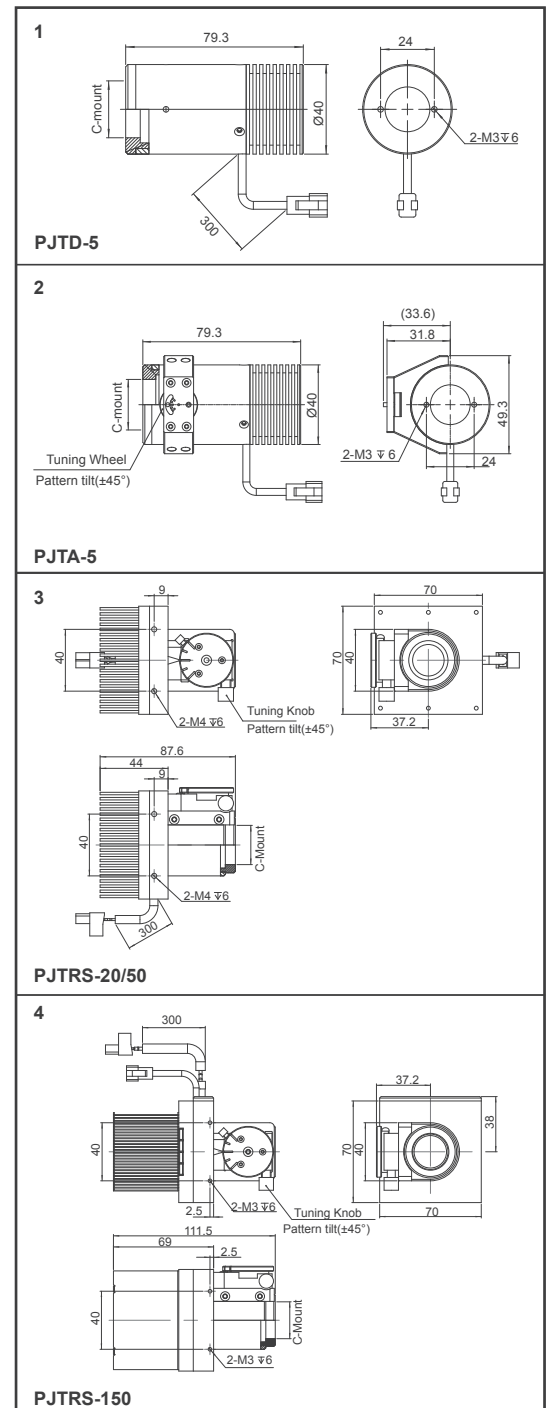

PJTRS/PJTA/PJTD Series

結構光源

◆ 產品特色

- 可選具有Scheimpflug傾斜調整機構/全系列均與C-mount 鏡頭相容
- 可根據應用需求客製光型圖案
- 高亮度LED提供3W/5W/20W甚至到150W的閃頻 (選配)

◆ 產品型號

| | | | | | |
|--|---|---------------------|--------------------|---|---|
| PJTRS | — | 150 | W | — | R01 |
| Series PJTRS = Structured Light Projector with Precision Mask Rotary Stage | | Power 150 = 150W | Color W = White | | Mask Format R01 = Random Size : Ø50µm Density : 19.80 % |

◆ 系列規格表

| Model | Color | Current / Power | Interface Diameter | Diagrams |
|------------------|---------|--|--------------------|----------|
| PJTD-5 | ● ● ● ○ | 1.5A / 5W | C mount | 1 |
| PJTA-5 | ● ● ● ○ | 1.5A / 5W | C mount | 2 |
| PJTRS-20 | ● ● ● ○ | Continuous : 4A/20W Strobe : 10A/50W | C mount | 3 |
| PJTRS-150(pulse) | ● ● ● ○ | Continuous : 8A/40W Strobe : 30A/150W | C mount | 4 |

※ 僅限搭配定電流驅動器，並請注意額定電流

◆ 產品尺寸圖

(mm)

▲ 鏡頭不包括圖片當中

◆ 照明範例

◆ 光罩規格

直線和條紋

十字