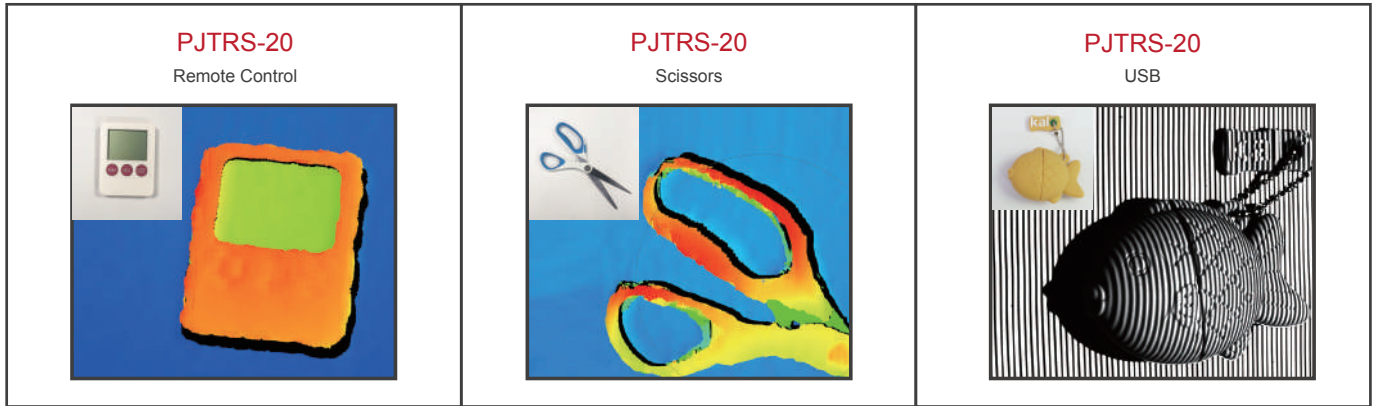

※ 僅限搭配定電流驅動器，並請注意額定電流

◆ 產品尺寸圖

(mm)

▲ 鏡頭不包括圖片當中

◆ 照明範例

◆ 光罩規格

直線和條紋

十字

網格

同心圓

邊緣

點陣列

隨機點