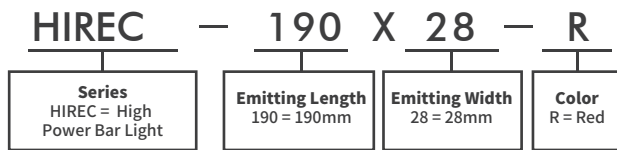

HIREC Series

高亮度條型光源

◆ 產品特色

- 高功率、高亮度、高均勻度
- 高效率光學架構有效傳達高指向性光源至待測物
- 可客製發光面長度與光源波長、色溫
- 可選配擴散片

◆ 產品型號

◆ 系列規格表

Model	Color	Current / Power	No. of Channel	Dimensions (mm)			Diagrams
				Length	Width	Height	
HIREC-47X28	● ● ● ○	0.25A / 6W	1	59	36	28	1
HIREC-95X28	● ● ● ○	0.5A / 12W	1	107	36	28	2
HIREC-142X28	● ● ● ○	0.75A / 18W	1	154	36	28	
HIREC-190X28	● ● ● ○	1A / 24W	1	202	36	28	
HIREC-237X28	● ● ● ○	1.25A / 30W	1	249	36	28	
HIREC-285X28	● ● ● ○	1.5A / 36W	1	297	36	28	
HIREC-380X28	● ● ● ○	2A / 48W	1	392	36	28	
HIREC-474X28	● ● ● ○	1.25A / 60W	2	486	36	28	