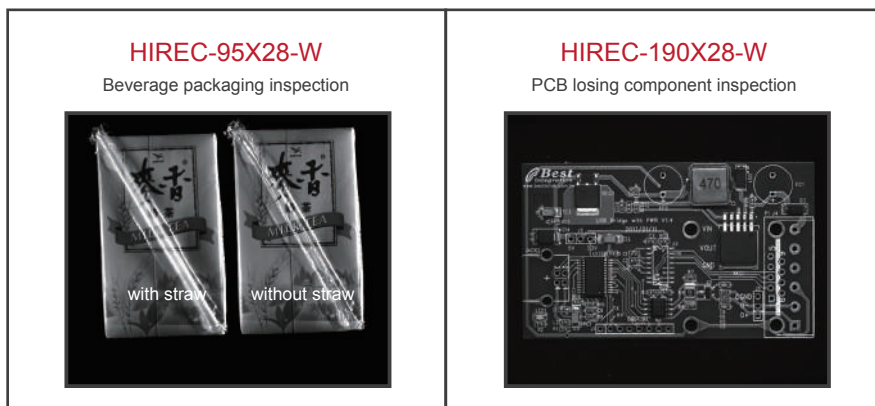

HIREC Series

高亮度條型光源

◆ 產品特色

- 高功率、高亮度、高均勻度
- 高效率光學架構有效傳達高指向性光源至待測物
- 可客製發光面長度與光源波長、色溫
- 可選配擴散片

◆ 產品型號

◆ 系列規格表

Model	Color	Current / Power	No. of Channel	Dimensions (mm)			Diagrams
				Length	Width	Height	
HIREC-47X28	● ● ● ○	0.25A / 6W	1	59	36	28	1
HIREC-95X28	● ● ● ○	0.5A / 12W	1	107	36	28	2
HIREC-142X28	● ● ● ○	0.75A / 18W	1	154	36	28	
HIREC-190X28	● ● ● ○	1A / 24W	1	202	36	28	
HIREC-237X28	● ● ● ○	1.25A / 30W	1	249	36	28	
HIREC-285X28	● ● ● ○	1.5A / 36W	1	297	36	28	
HIREC-380X28	● ● ● ○	2A / 48W	1	392	36	28	
HIREC-474X28	● ● ● ○	1.25A / 60W	2	486	36	28	

※ 僅限搭配定電流驅動器，並請注意額定電流

◆ 照明範例

◆ 產品尺寸圖