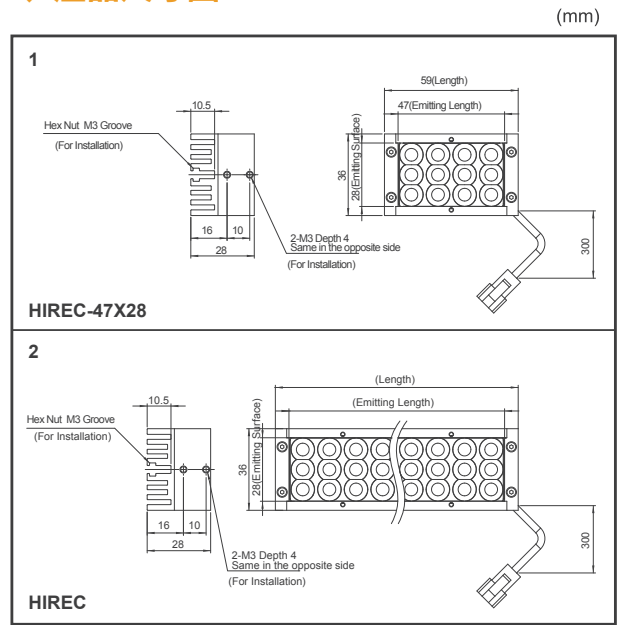

HIREC Series

高亮度條型光源

◆ 產品特色

- 高功率、高亮度、高均勻度
- 高效率光學架構有效傳達高指向性光源至待測物
- 可客製發光面長度與光源波長、色溫
- 可選配擴散片

◆ 產品型號

◆ 系列規格表

Model	Color	Current / Power	No. of Channel	Dimensions (mm)			Diagrams
				Length	Width	Height	
HIREC-47X28	● ● ● ○	0.25A / 6W	1	59	36	28	1
HIREC-95X28	● ● ● ○	0.5A / 12W	1	107	36	28	2
HIREC-142X28	● ● ● ○	0.75A / 18W	1	154	36	28	
HIREC-190X28	● ● ● ○	1A / 24W	1	202	36	28	
HIREC-237X28	● ● ● ○	1.25A / 30W	1	249	36	28	
HIREC-285X28	● ● ● ○	1.5A / 36W	1	297	36	28	
HIREC-380X28	● ● ● ○	2A / 48W	1	392	36	28	
HIREC-474X28	● ● ● ○	1.25A / 60W	2	486	36	28	

※ 僅限搭配定電流驅動器，並請注意額定電流

◆ 照明範例

◆ 產品尺寸圖

Illumination Diagrams