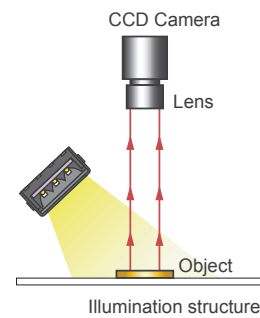

HIREC Series

高亮度條型光源

◆ 產品特色

- 高功率、高亮度、高均勻度
- 高效率光學架構有效傳達高指向性光源至待測物
- 可客製發光面長度與光源波長、色溫
- 可選配擴散片

◆ 產品型號

◆ 系列規格表

Model	Color	Current / Power	No. of Channel	Dimensions (mm)			Diagrams
				Length	Width	Height	
HIREC-47X28	● ● ● ○	0.25A / 6W	1	59	36	28	1
HIREC-95X28	● ● ● ○	0.5A / 12W	1	107	36	28	2
HIREC-142X28	● ● ● ○	0.75A / 18W	1	154	36	28	
HIREC-190X28	● ● ● ○	1A / 24W	1	202	36	28	
HIREC-237X28	● ● ● ○	1.25A / 30W	1	249	36	28	
HIREC-285X28	● ● ● ○	1.5A / 36W	1	297	36	28	
HIREC-380X28	● ● ● ○	2A / 48W	1	392	36	28	
HIREC-474X28	● ● ● ○	1.25A / 60W	2	486	36	28	

※ 僅限搭配定電流驅動器，並請注意額定電流

◆ 照明範例

◆ 產品尺寸圖