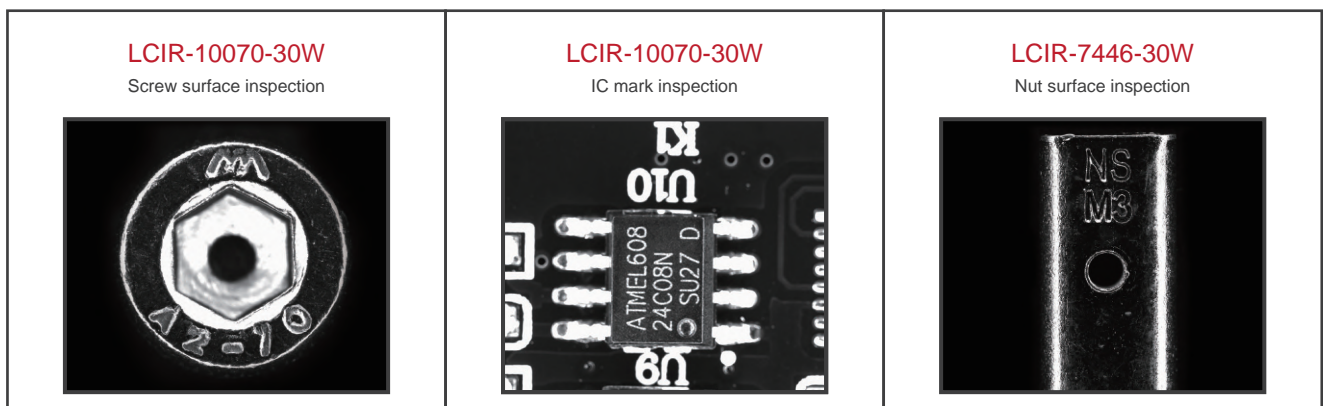

LCIR Series

環型低角度光源

◆ 產品特色

- 高密度LED陣列、高亮度
- 可客製LED發光角度與照射角度
- 小型化設計，可縮小安裝空間

◆ 產品型號

LCIR	—	150	—	120	—	30	—	G
Series LCIR = Low Angle Ring Light		O.D. 150 = 150mm		I.D. 120 = 120mm		Angle 30 = 30°		Color G = Green

◆ 系列規格表

Model	Voltage	Color	Power (W)		Dimensions (mm)			Diagrams
			●	●●○	O.D.	I.D.	Angle	
LCIR-4318-30	24V	●●●○	2.8	3.6	43	18	30	1
LCIR-4820-30	24V	●●●○	1.5	2.5	48	20	30	2
LCIR-5022-30	24V	●●●○	1.5	2.5	50	22	30	3
LCIR-6630-30	24V	●●●○	3	4.5	66	30	30	4
LCIR-7446-30	24V	●●●○	3.5	4	74	46	30	5
LCIR-10070-30	24V	●●●○	6.5	7	100	70	30	6
LCIR-13296-15	24V	●●●○	7.2	12	132	96	15	7
LCIR-150120-30	24V	●●●○	10	15.3	150	120	30	8
LCIR-170134-20	24V	●●●○	9.5	15.8	170	134	20	9
LCIR-180132-30	24V	●●●○	16.5	23	180	132	30	10
LCIR-208171-25	24V	●●●○	11	16.5	208	171	25	11

◆ 照明範例