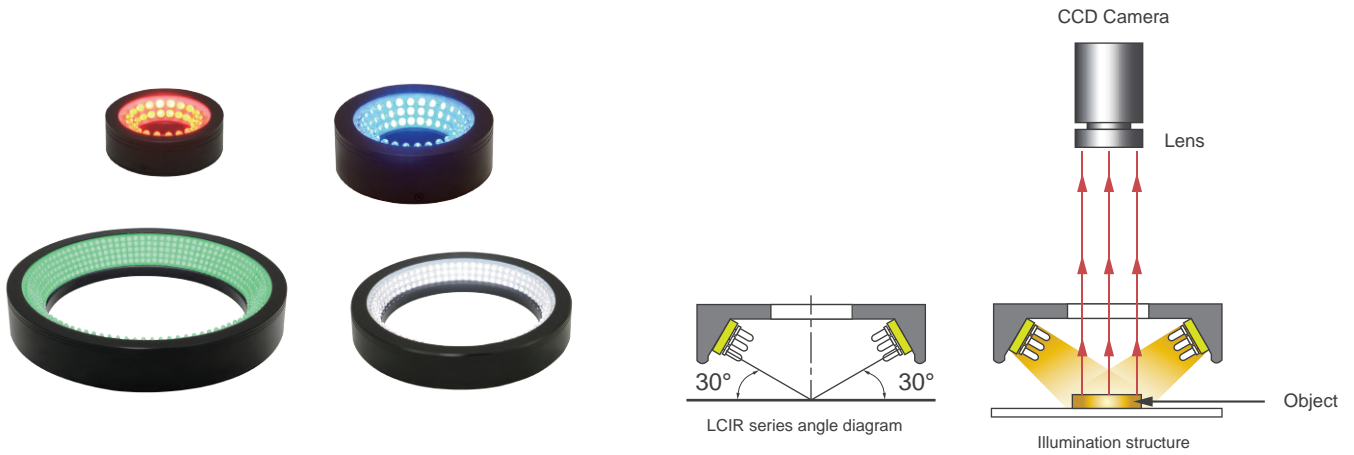

## 環型低角度光源

### ◆ 產品特色

- 高密度LED陣列、高亮度
- 可客製LED發光角度與照射角度
- 小型化設計，可縮小安裝空間

### ◆ 產品型號

<b>LCIR</b>	—	<b>150</b>	—	<b>120</b>	—	<b>30</b>	—	<b>G</b>
<b>Series</b> LCIR = Low Angle Ring Light		<b>O.D.</b> 150 = 150mm		<b>I.D.</b> 120 = 120mm		<b>Angle</b> 30 = 30°		<b>Color</b> G = Green

### ◆ 系列規格表

Model	Voltage	Color	Power (W)		Dimensions (mm)			Diagrams
			●	●●○	O.D.	I.D.	Angle	
LCIR-4318-30	24V	●●●○	2.8	3.6	43	18	30	1
LCIR-4820-30	24V	●●●○	1.5	2.5	48	20	30	2
LCIR-5022-30	24V	●●●○	1.5	2.5	50	22	30	3
LCIR-6630-30	24V	●●●○	3	4.5	66	30	30	4
LCIR-7446-30	24V	●●●○	3.5	4	74	46	30	5
LCIR-10070-30	24V	●●●○	6.5	7	100	70	30	6
LCIR-13296-15	24V	●●●○	7.2	12	132	96	15	7
LCIR-150120-30	24V	●●●○	10	15.3	150	120	30	8
LCIR-170134-20	24V	●●●○	9.5	15.8	170	134	20	9
LCIR-180132-30	24V	●●●○	16.5	23	180	132	30	10
LCIR-208171-25	24V	●●●○	11	16.5	208	171	25	11