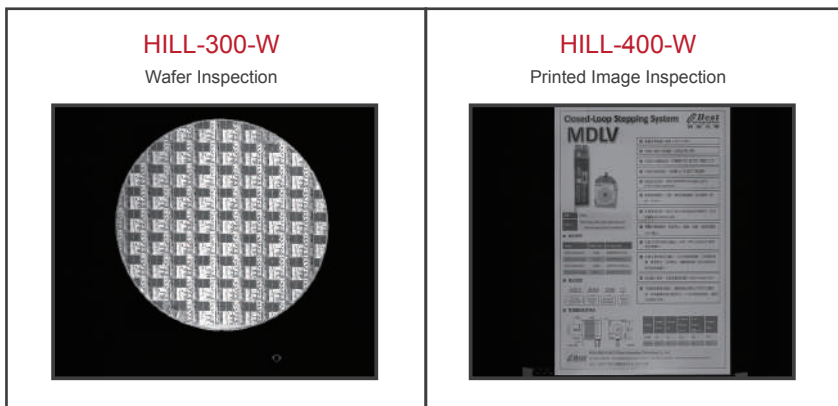

HILL Series

高亮度線光源

◆ 產品特色

- 適用於高速/高解析度的 Line Scan 取像
- 超高亮度，高功率，可達 6M Lux
- 可選配內建散熱風扇與溫度監控模組提供熱管理

◆ 產品型號

HILL - 100 - W - 150W - F140

Series
High Intensity
Linear Light

Emitting Length

Color

Power
Consumption

Working
Distance

◆ 系列規格表

Model	Color	Current / Power	No. of Channel	Dimensions (mm)			Diagrams
				Length	Width	Height	
HILL-50	● ● ● ○	3A / 100W	1	132.8	70	70	1
HILL-100	● ● ● ○	2.5A / 180W	2	129	117	52	2
HILL-200	● ● ● ○	2A / 288W	4	220	129	54.5	3
HILL-200	COLOR	2A / 240W	4	220	129	54.5	4
HILL-300	● ● ○ ●	2.5A / 300W R : 2A / 180W	3	318	106	52	5
HILL-400	● ● ○ ●	2.5A / 400W 2A / 240W	4	418	107	55.3	6

※ 僅限搭配配定電流驅動器，並請注意額定電流

◆ 照明範例

◆ 產品尺寸圖

(mm)