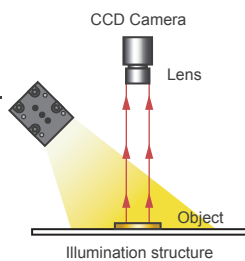

HILL Series

高亮度線光源

◆ 產品特色

- 適用於高速/高解析度的 Line Scan 取像
- 超高亮度，高功率，可達 6M Lux
- 可選配內建散熱風扇與溫度監控模組提供熱管理

◆ 產品型號

HILL - 100 - W - 150W - F140

Series
High Intensity
Linear Light

Emitting Length

Color

Power
Consumption

Working
Distance

◆ 系列規格表

Model	Color	Current / Power	No. of Channel	Dimensions (mm)			Diagrams
				Length	Width	Height	
HILL-50	● ● ● ○	3A / 100W	1	132.8	70	70	1
HILL-100	● ● ● ○	2.5A / 180W	2	129	117	52	2
HILL-200	● ● ● ○	2A / 288W	4	220	129	54.5	3
HILL-200	COLOR	2A / 240W	4	220	129	54.5	4
HILL-300	● ● ○ ●	2.5A / 300W R : 2A / 180W	3	318	106	52	5
HILL-400	● ● ○ ●	2.5A / 400W 2A / 240W	4	418	107	55.3	6