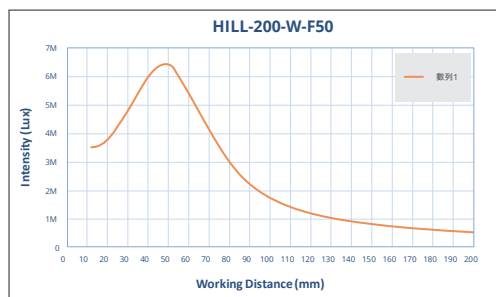

HILL Series

高亮度線光源

◆ 產品特色

- 適用於高速/高解析度的 Line Scan 取像
- 超高亮度，高功率，可達 6M Lux
- 可選配內建散熱風扇與溫度監控模組提供熱管理

◆ 產品型號

HILL - 100 - W - 150W - F140

Series
High Intensity
Linear Light

Emitting Length

Color

Power
Consumption

Working
Distance

◆ 系列規格表

Model	Color	Current / Power	No. of Channel	Dimensions (mm)			Diagrams
				Length	Width	Height	
HILL-50	● ● ● ○	3A / 100W	1	132.8	70	70	1
HILL-100	● ● ● ○	2.5A / 180W	2	129	117	52	2
HILL-200	● ● ● ○	2A / 288W	4	220	129	54.5	3
HILL-200	COLOR	2A / 240W	4	220	129	54.5	4
HILL-300	● ● ○ ●	2.5A / 300W R : 2A / 180W	3	318	106	52	5
HILL-400	● ● ○ ●	2.5A / 400W 2A / 240W	4	418	107	55.3	6